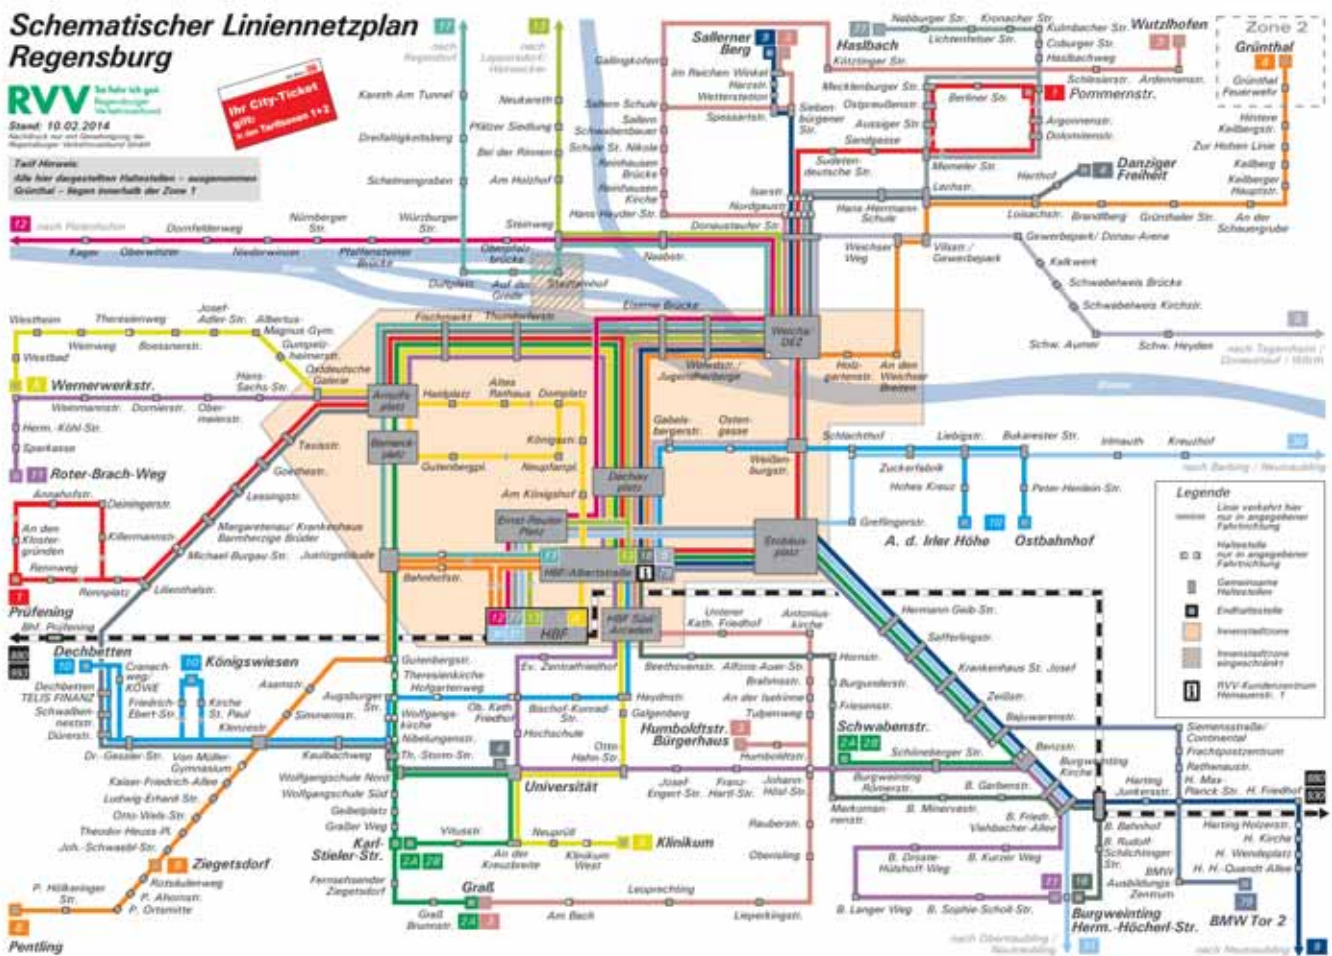

MEDIADATEN

Buswerbung in Regensburg

Am Bus kommt keiner vorbei!

Empirische Untersuchungen zeigen, dass Buswerbung anderen Außenwerbformen bezüglich Aufmerksamkeit und Wahrnehmung weit überlegen ist. In der stark frequentierten Innenstadt Regensburgs mit seinen 150.000 Einwohnern verstärkt sich dieser Vorteil für die Werbungstreibenden zusätzlich durch die vielen Blickkontakte potentieller Kunden. Rund 70.000 Fahrgäste nutzen in Regensburg täglich den Bus. Solobusse sind 20 Stunden am Tag und 60.000 Kilometer im Jahr, Gelenkbusse 16 Stunden am Tag und 40.000 Kilometer im Jahr mit großflächigen Werbebotschaften unterwegs. RVB-Buswerbung bildet ein unverzichtbares Werbemedium für alle, die in Regensburg gute Geschäfte machen, ihr Image pflegen und sich bei potentiellen Kunden effektiv ins Gedächtnis rufen wollen.

- Nachweislich höhere Werbewirksamkeit von Bussen gegenüber statischer Außenwerbung
- Moderne, ansprechende Busflotte als attraktives Werbemedium
- Gute Reichweite: Einsatz der Busse in Regensburg und im nahen Umland
- Herausragende Werbebedeutung für das historische Zentrum
- Verschiedene effiziente Werbeformen zur Auswahl

Halbwagenwerbung

- Werbemöglichkeit an drei Außenseiten des Fahrzeugs
- Mindestbelegdauer 1 Jahr
- Günstiger Ortspreis für Kunden aus Regensburg und Umgebung
- Technische Details auf Anfrage

Gelenkbus

Solobus